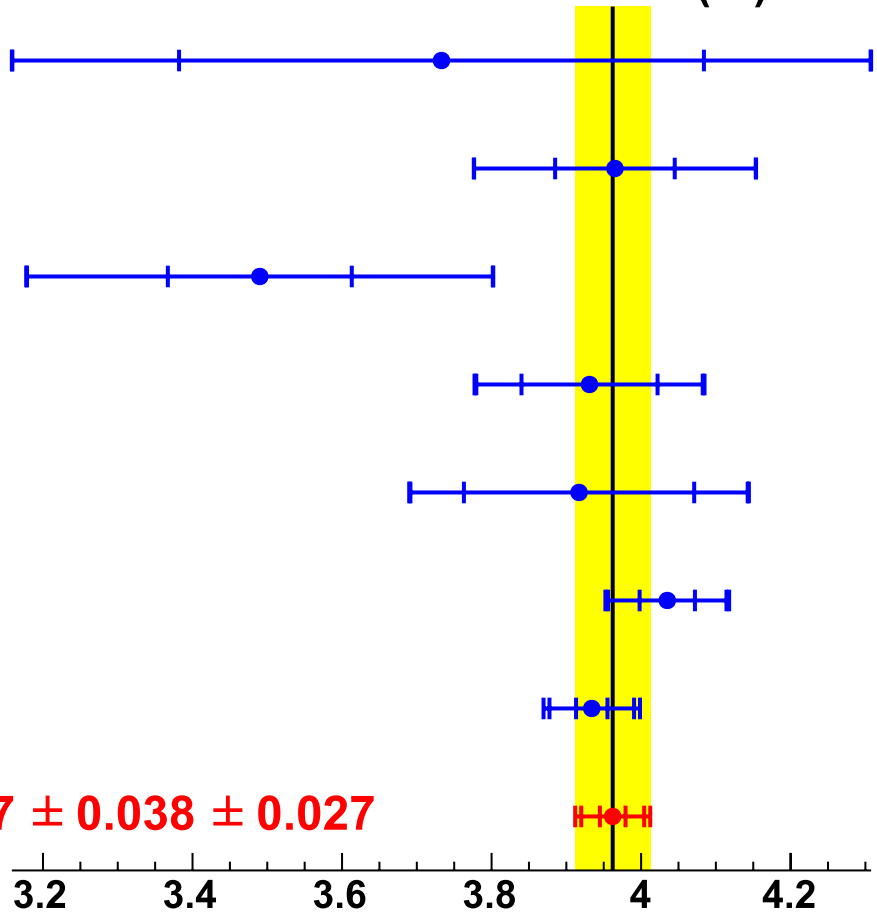

**$D^0 \rightarrow K^- \pi^+$  (%)**

- ALEPH 91**
- CLEO II 93**
- ARGUS 94**
- ALEPH 97**
- CLEO II 98**
- BaBar 07**
- CLEOc 14**

**Average:  $3.962 \pm 0.017 \pm 0.038 \pm 0.027$**